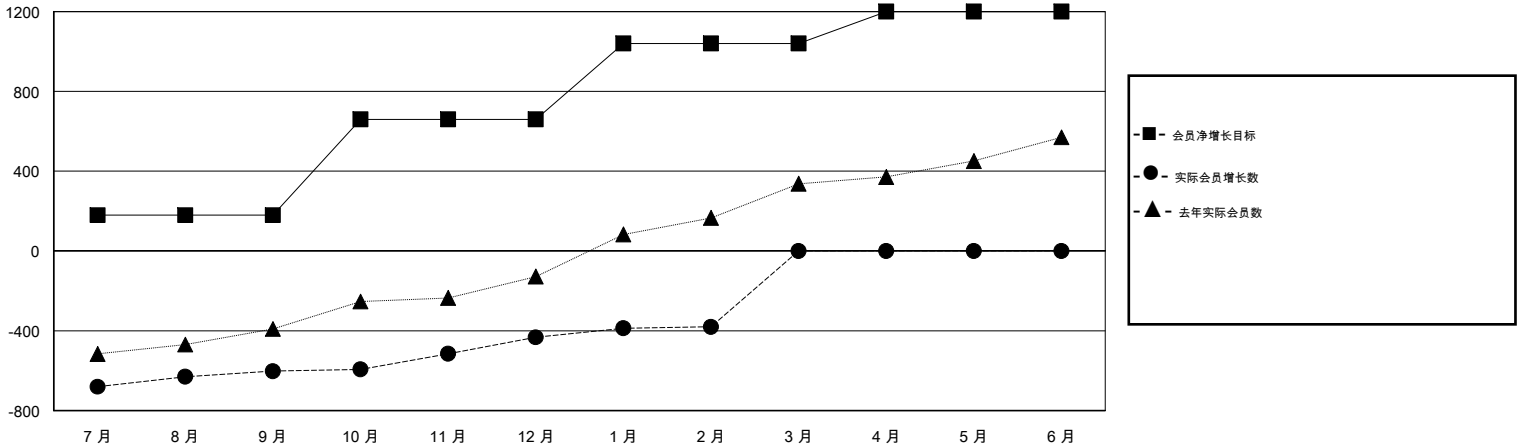

# MONTHLY MEMBERSHIP PROGRESS REPORT

District 387

Results as of: 02/28/2018

GMT: ZIYU LIN

地点 CHINA

GMT宪章区

分会				位会员@每位须缴			
成果 2017-2018				成果 2017-2018			
季	新分会目标	新会	会员流失的分会	季	会员净增长目标	实际会员增长数	实际退会会员 (包括转会)
7月/8月/9月	3	0	6	7月/8月/9月	180	207	734
10月/11月/12月	6	5	1	10月/11月/12月	480	210	23
1月/2月/3月	8	0	0	1月/2月/3月	380	58	5
4月/5月/6月	3	0	0	4月/5月/6月	160	0	0

目标与实际新会累积

目标和实际会员累积

已取消的分会: 7	70 CLUBS OF 98 增添1位或以上的新会员	性别分布 男 1,791 (61.76%) 女 1,109 (38.24%) 年度女性会员百分比目标: 39%
放弃的会员 过世 2 分会已取消 0 其他 759 总计 761	<a href="#">点击这里取得累计会员数据</a>	总计家庭单位会员数 239 支付减半会费的家庭会员 121