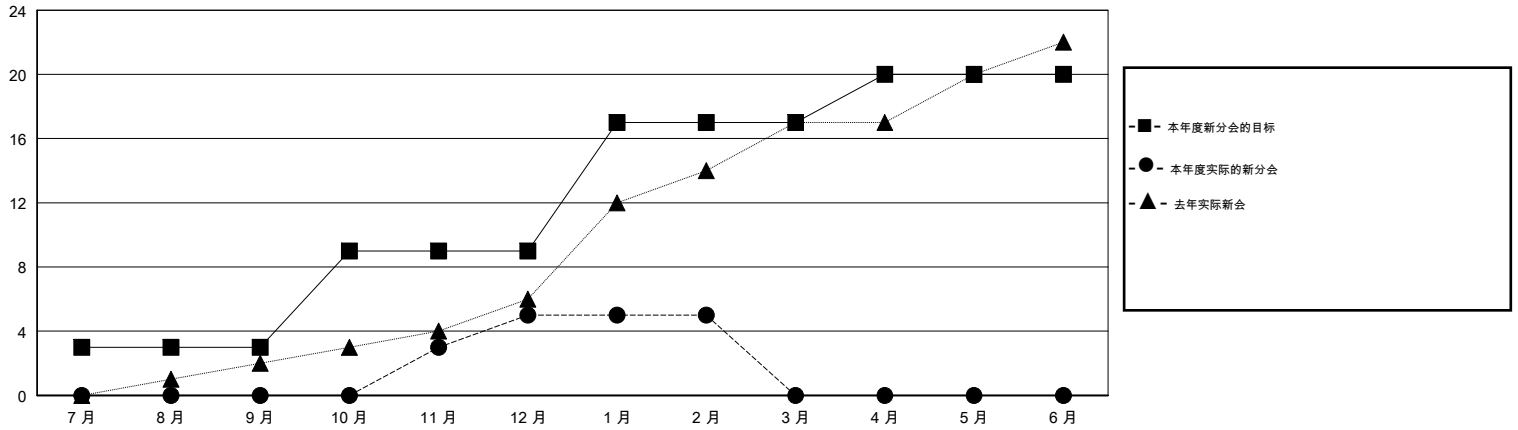

# MONTHLY MEMBERSHIP PROGRESS REPORT

District 387

Results as of: 02/28/2018

GMT: ZIYU LIN

地点 CHINA

GMT宪章区

分会				位会员@每位须缴			
成果 2017-2018				成果 2017-2018			
季	新分会目标	新会	会员流失的分会	季	会员净增长目标	实际会员增长数	实际退会会员 (包括转会)
7月/8月/9月	3	0	6	7月/8月/9月	180	207	734
10月/11月/12月	6	5	1	10月/11月/12月	480	210	23
1月/2月/3月	8	0	0	1月/2月/3月	380	58	5
4月/5月/6月	3	0	0	4月/5月/6月	160	0	0

目标与实际新会累积

目标和实际会员累积

已取消的分会: 7	70 CLUBS OF 98 增添1位或以上的新会员	性别分布 男 1,791 (61.76%) 女 1,109 (38.24%) 年度女性会员百分比目标: 39%
放弃的会员 过世 2 分会已取消 0 其他 759 总计 761	<a href="#">点击这里取得累计会员数据</a>	总计家庭单位会员数 239 支付减半会费的家庭会员 121